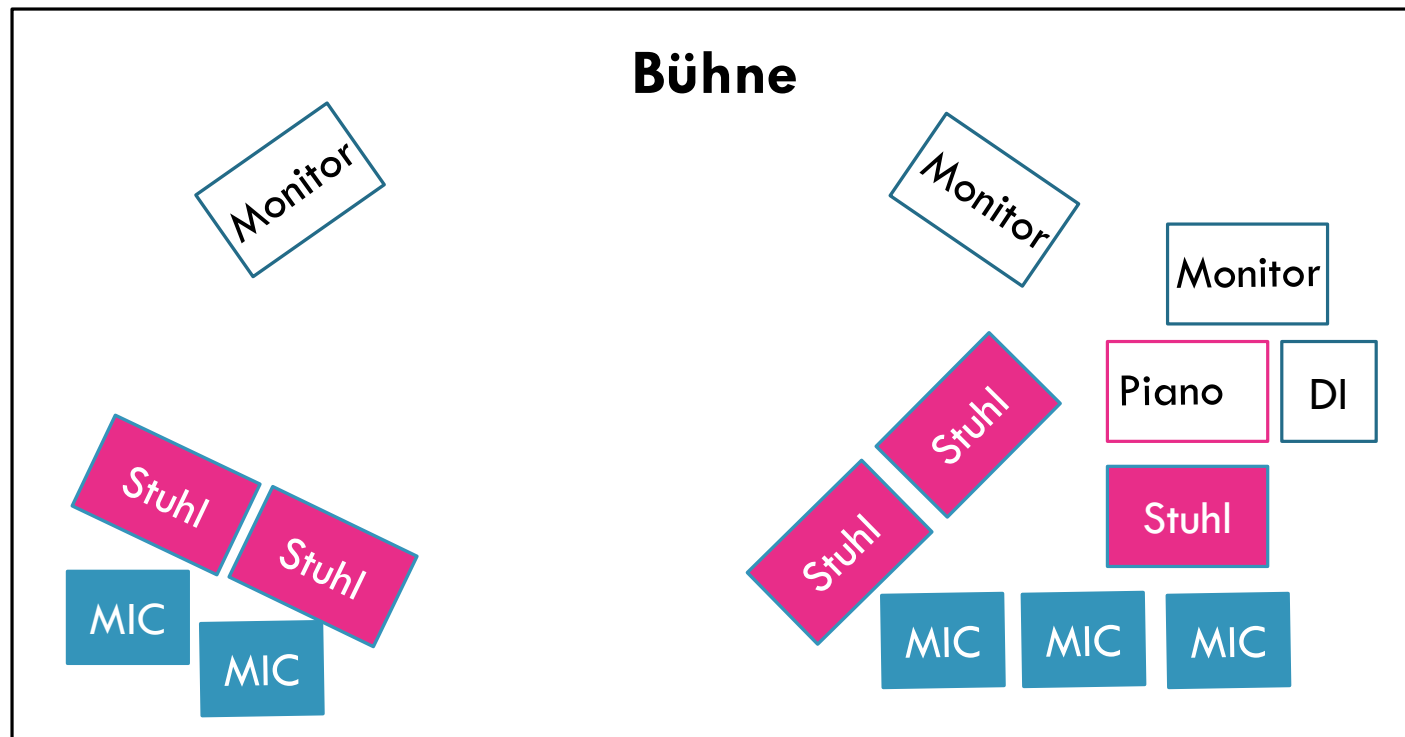

TECHNICAL RIDER | BESETZUNG: 5 SPIELER

WISSEN, WO WAS HINKOMMT | BÜHNENPOLKA

5 Headsets
mit kleiner hautfarbener Kapsel
und Nackenbügel
(DPA o.Ä.)

3 Monitore

5 Mikrofone
Shure SM 58 o.Ä.

4 Stative

1 DI-Box für
E-Gitarre/Effektgerät/Piano
Klinkenanschluss

5 Stühle

TECHNICAL RIDER | BESETZUNG: 3 SPIELER+MUSIK

WISSEN, WO WAS HINKOMMT | BÜHNENPOLKA

3 Headsets
mit kleiner hautfarbener Kapsel
und Nackenbügel
(DPA o.Ä.)

3 Monitore

3 Mikrofone
Shure SM 58 o.Ä.

3 Stative

1 DI-Box für
E-Gitarre/Effektgerät/Piano
Klinkenanschluss

4 Stühle

TECHNICAL RIDER | BESETZUNG: 2 SPIELER+MUSIK

WISSEN, WO WAS HINKOMMT | BÜHNENPOLKA

2 Headsets
mit kleiner hautfarbener Kapsel
und Nackenbügel
(DPA o.Ä.)

2 Monitore

2 Mikrofone
Shure SM 58 o.Ä.

2 Stative

1 DI-Box für
E-Gitarre/Effektgerät/Piano
Klinkenanschluss

3 Stühle

TECHNICAL RIDER | BESETZUNG: 2 SPIELER

WISSEN, WO WAS HINKOMMT | BÜHNENPOLKA

2 Headsets
mit kleiner hautfarbener Kapsel
und Nackenbügel
(DPA o.Ä.)