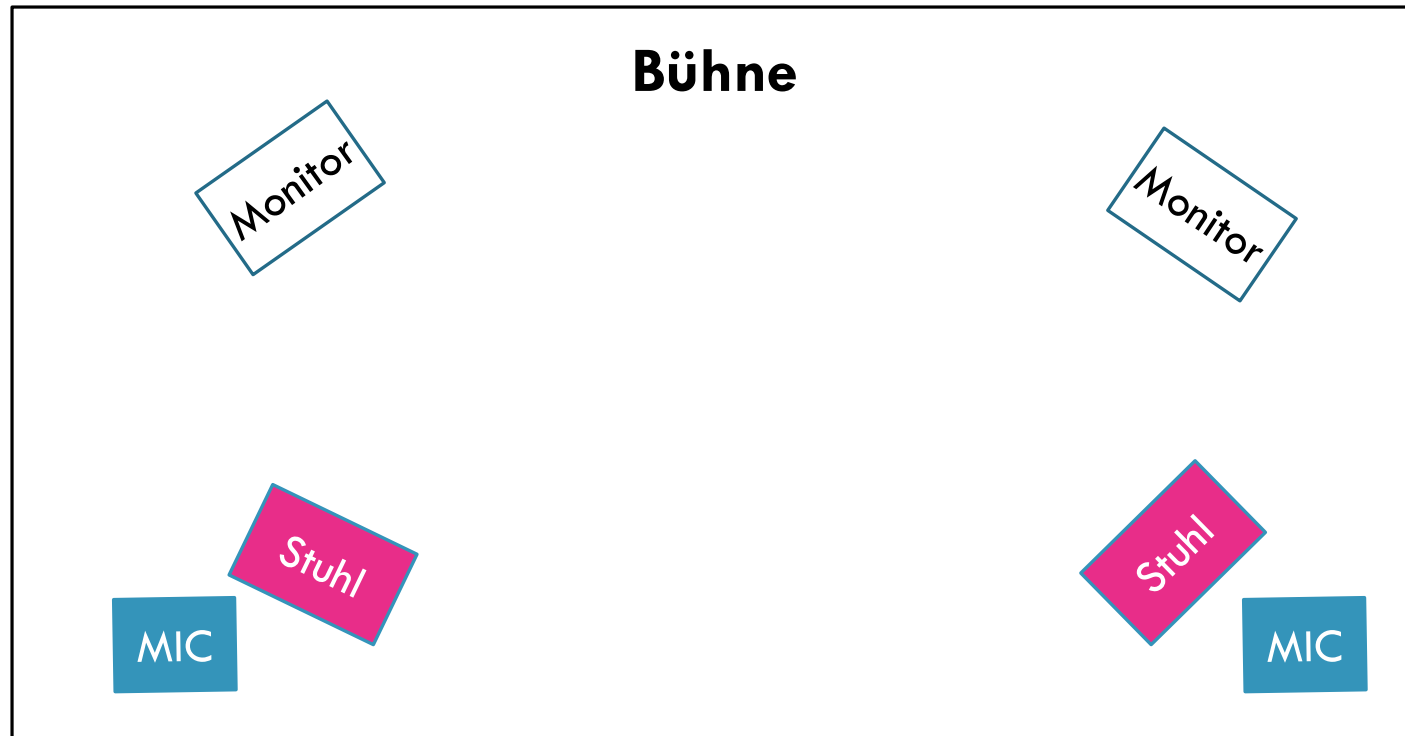

1 DI-Box für
E-Gitarre/Effektgerät/Piano
Klinkenanschluss

4 Stühle

TECHNICAL RIDER | BESETZUNG: 2 SPIELER+MUSIK

WISSEN, WO WAS HINKOMMT | BÜHNENPOLKA

2 Headsets
mit kleiner hautfarbener Kapsel
und Nackenbügel
(DPA o.Ä.)

2 Monitore

2 Mikrofone
Shure SM 58 o.Ä.

2 Stative

1 DI-Box für
E-Gitarre/Effektgerät/Piano
Klinkenanschluss

3 Stühle

TECHNICAL RIDER | BESETZUNG: 2 SPIELER

WISSEN, WO WAS HINKOMMT | BÜHNENPOLKA

2 Headsets
mit kleiner hautfarbener Kapsel
und Nackenbügel
(DPA o.Ä.)

2 Monitore (abhängig von
Format)

2 Mikrofone
Shure SM 58 o.Ä.

2 Stative

1 DI-Box für
Tablet/Handy/Musik

2 Stühle