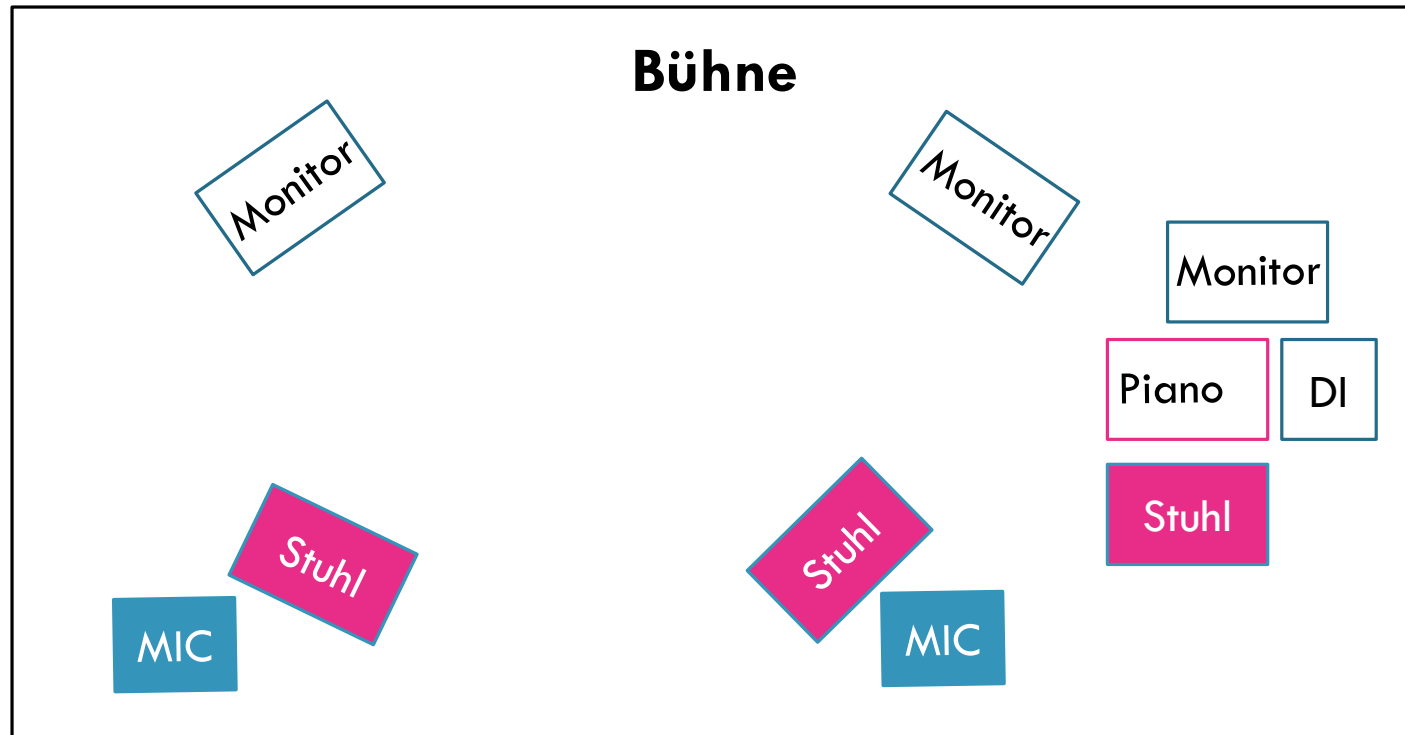

TECHNICAL RIDER | BESETZUNG: 5 SPIELER

WISSEN, WO WAS HINKOMMT | BÜHNENPOLKA

5 Headsets
mit kleiner hautfarbener Kapsel
und Nackenbügel
(DPA o.Ä.)

3 Monitore

5 Mikrofone
Shure SM 58 o.Ä.

4 Stative

1 DI-Box für
E-Gitarre/Effektgerät/Piano
Klinkenanschluss

5 Stühle

TECHNICAL RIDER | BESETZUNG: 3 SPIELER+MUSIK

WISSEN, WO WAS HINKOMMT | BÜHNENPOLKA

3 Headsets
mit kleiner hautfarbener Kapsel
und Nackenbügel
(DPA o.Ä.)

3 Monitore

3 Mikrofone
Shure SM 58 o.Ä.

3 Stative

1 DI-Box für
E-Gitarre/Effektgerät/Piano
Klinkenanschluss

4 Stühle

TECHNICAL RIDER | BESETZUNG: 2 SPIELER+MUSIK

WISSEN, WO WAS HINKOMMT | BÜHNENPOLKA

2 Headsets
mit kleiner hautfarbener Kapsel
und Nackenbügel
(DPA o.Ä.)

2 Monitore

2 Mikrofone
Shure SM 58 o.Ä.

2 Stative

1 DI-Box für
E-Gitarre/Effektgerät/Piano
Klinkenanschluss

3 Stühle

TECHNICAL RIDER | BESETZUNG: 2 SPIELER

WISSEN, WO WAS HINKOMMT | BÜHNENPOLKA

2 Headsets
mit kleiner hautfarbener Kapsel
und Nackenbügel
(DPA o.Ä.)