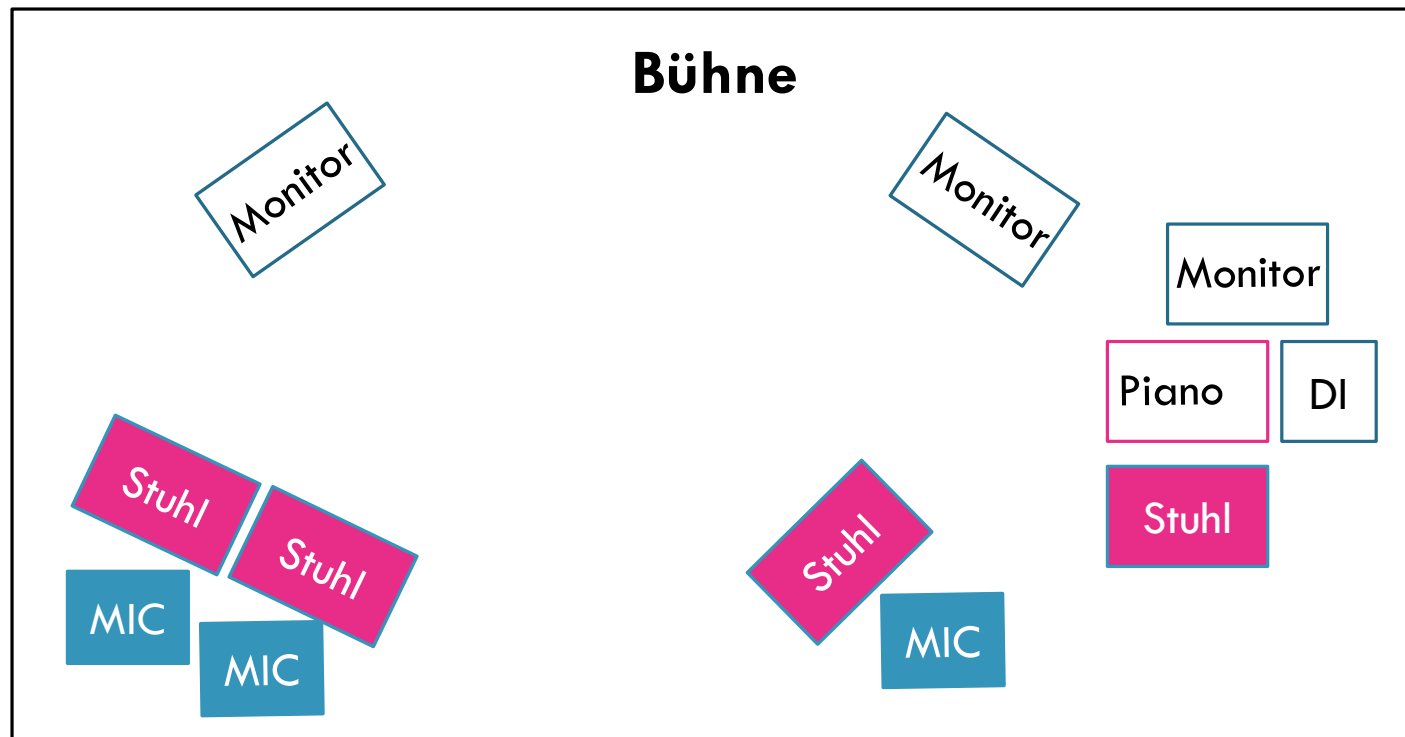

TECHNICAL RIDER | BESETZUNG: 5 SPIELER

WISSEN, WO WAS HINKOMMT | BÜHNENPOLKA

5 Headsets
mit kleiner hautfarbener Kapsel
und Nackenbügel
(DPA o.Ä.)

3 Monitore

5 Mikrofone
Shure SM 58 o.Ä.

4 Stative

1 DI-Box für
E-Gitarre/Effektgerät/Piano
Klinkenanschluss

5 Stühle

TECHNICAL RIDER | BESETZUNG: 3 SPIELER+MUSIK

WISSEN, WO WAS HINKOMMT | BÜHNENPOLKA

3 Headsets
mit kleiner hautfarbener Kapsel
und Nackenbügel
(DPA o.Ä.)

3 Monitore

3 Mikrofone
Shure SM 58 o.Ä.

3 Stative

1 DI-Box für
E-Gitarre/Effektgerät/Piano
Klinkenanschluss

4 Stühle

TECHNICAL RIDER | BESETZUNG: 2 SPIELER+MUSIK

WISSEN, WO WAS HINKOMMT | BÜHNENPOLKA

2 Headsets
mit kleiner hautfarbener Kapsel
und Nackenbügel
(DPA o.Ä.)

2 Monitore

2 Mikrofone
Shure SM 58 o.Ä.

2 Stative

1 DI-Box für
E-Gitarre/Effektgerät/Piano
Klinkenanschluss

3 Stühle

TECHNICAL RIDER | BESETZUNG: 2 SPIELER

WISSEN, WO WAS HINKOMMT | BÜHNENPOLKA

2 Headsets
mit kleiner hautfarbener Kapsel
und Nackenbügel
(DPA o.Ä.)